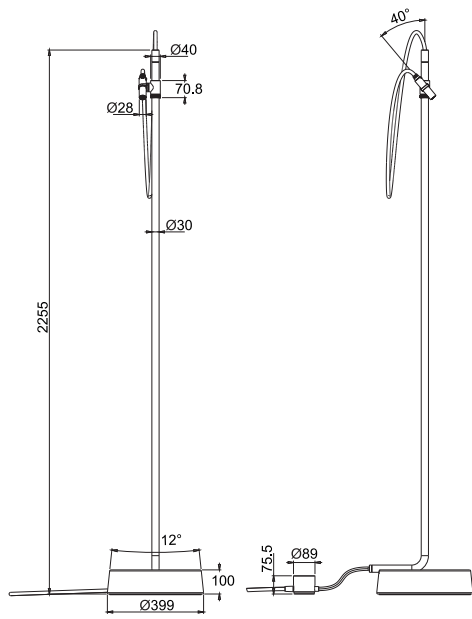

Indigo blue shower column with grey concrete base

- Ivory white flexible hose 5m + 5m

голубой индиго колонна бетонное основание серого цвета

- гибкий шланг белый айвори 5m + 5m

DIMENSIONI  
DIMENSIONS / РАЗМЕРЫ