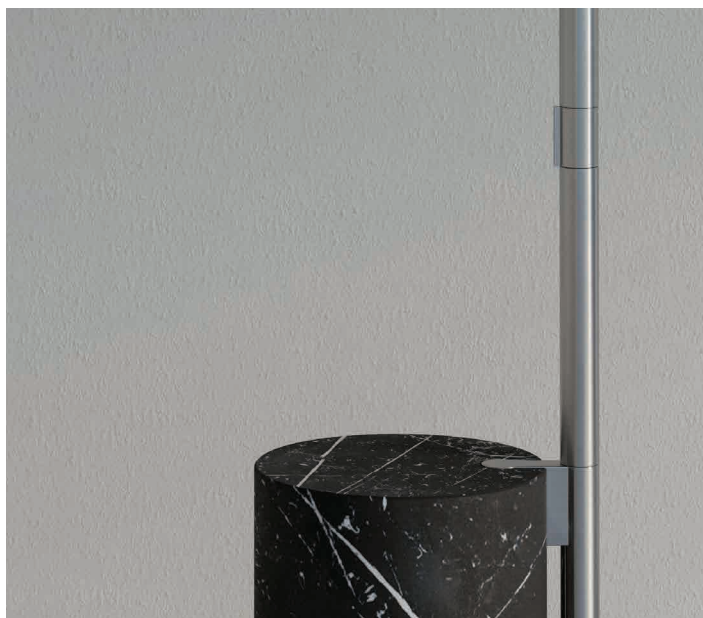

DIMENSIONI
DIMENSIONS / РАЗМЕРЫ

FINITURA BASAMENTO
FINISHING MARBLE BASE / ПОКРЫТИЕ ОСНОВАНИЯ