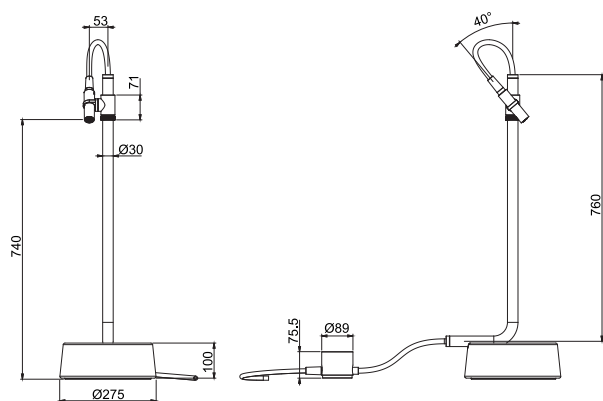

DIMENSIONI
DIMENSIONS / РАЗМЕРЫ