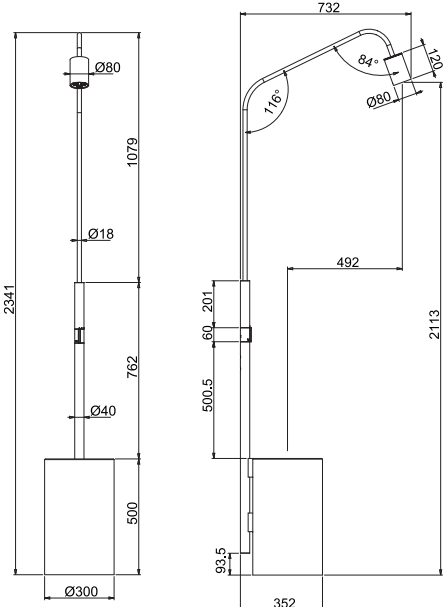

DIMENSIONI
DIMENSIONS / РАЗМЕРЫ

FINITURA BASAMENTO
FINISHING MARBLE BASE / ПОКРЫТИЕ ОСНОВАНИЯ