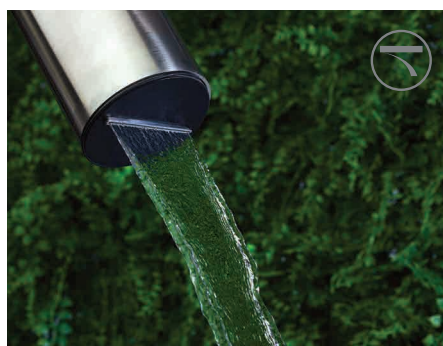

CODICE
CODE/ КОД
F5970X2M

Colonna in finitura acciaio inox 316

- getto a pioggia
- supporto doccia con presa acqua
- doccetta in acciaio inox
- flessibile 1500 mm nero

Stainless steel inox 316 shower column

- rain jet
- shower holder with water plug
- stainless steel hand shower
- black flexible hose 1500 mm

Колонна из нержавеющей стали inox 316

- ливневая струя
- держатель для душа с подключением к водопроводу
- ручной душ из высококачественной нержавеющей стали
- чёрный шланг 1500 mm

Colonna in finitura acciaio inox 316

- getto a cascata
- supporto doccia con presa acqua
- doccetta in acciaio inox
- flessibile 1500 mm nero

Stainless steel inox 316 shower column

- waterfall jet
- shower holder with water plug
- stainless steel hand shower
- black flexible hose 1500 mm

Колонна из нержавеющей стали inox 316

- каскадная струя
- держатель для душа с подключением к водопроводу
- ручной душ из высококачественной нержавеющей стали
- чёрный шланг 1500 mm

Colonna in finitura acciaio inox 316

- getto nebulizzato
- supporto doccia con presa acqua
- doccetta in acciaio inox
- flessibile 1500 mm nero

Stainless steel inox 316 shower column

- mist jet
- shower holder with water plug
- stainless steel hand shower
- black flexible hose 1500 mm

Колонна из нержавеющей стали inox 316

- распыленная струя
- держатель для душа с подключением к водопроводу
- ручной душ из высококачественной нержавеющей стали
- чёрный шланг 1500 mm