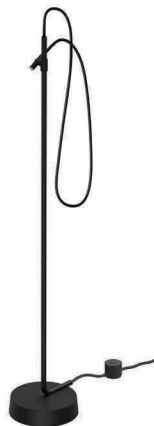

CODICE
CODE/ КОД F5972NS

NS