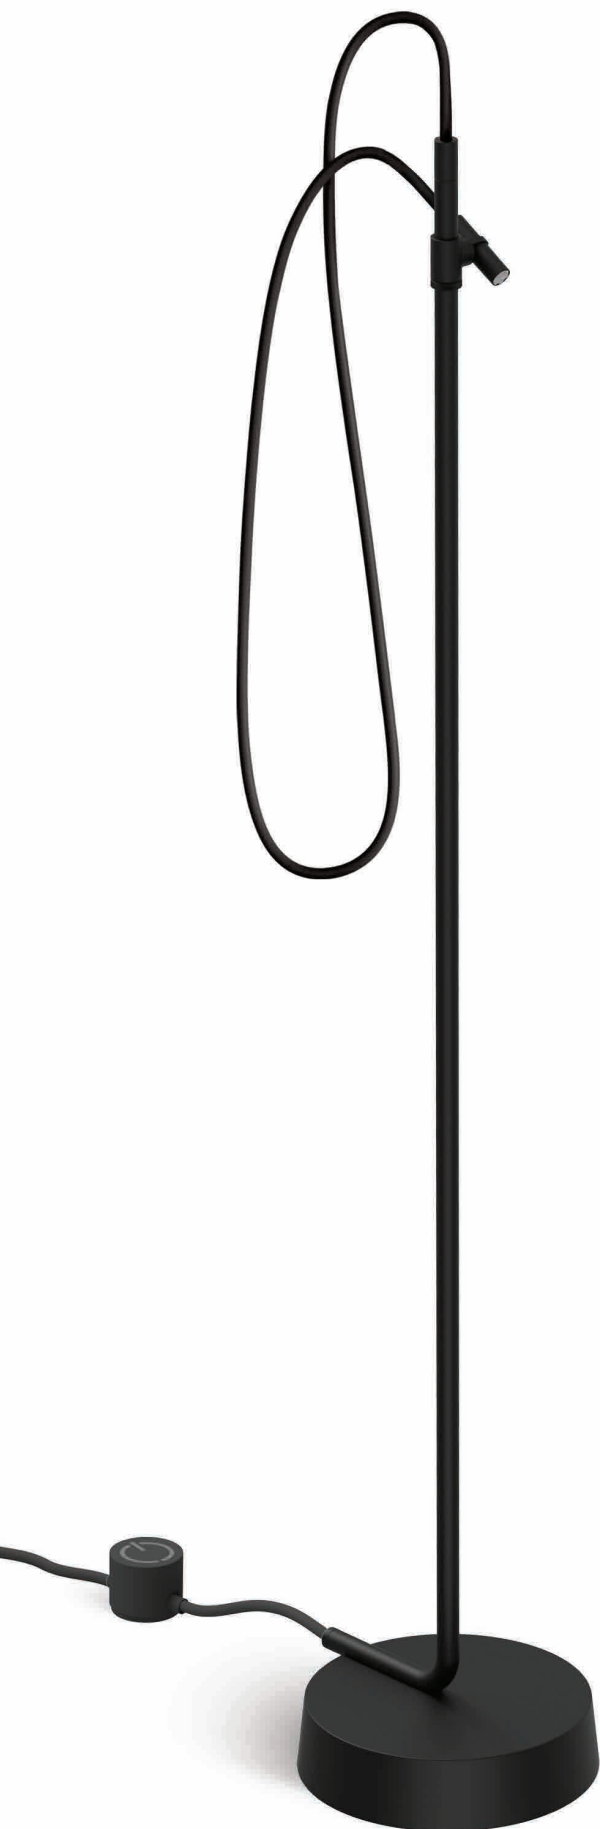

Nella prima versione, Ingiro diventa una classica colonna doccia da esterno collocabile ovunque, il cui doccino può essere inclinato a piacere oppure sganciato e utilizzato liberamente così da lambire la parte del corpo desiderata.

Elemento innovativo per il settore è il pulsante azionabile con il piede: dall'estetica minimale, permette di comandare l'apertura e la chiusura del getto in modo pratico e funzionale.

In the first version, Ingiro becomes a classic Outdoor shower column that can be placed anywhere. The hand shower can be tilted or unhooked and used freely so as to reach the desired body part.

An innovative element for the sector is the foot-operated button: thanks to its minimalist aesthetics, it allows to control the opening and closing of the jet in a practical and functional manner.

В первом варианте Ingiro становится классической душевой колонной, которую можно установить в любом месте, чей ручной душ можно наклонить по своему усмотрению или отсоединить и свободно использовать для обливания нужной части тела.

Инновационным элементом для этого сектора является кнопка с ножным управлением: благодаря своей минималистской эстетике она позволяет управлять открытием и закрытием струи практичным и функциональным способом.