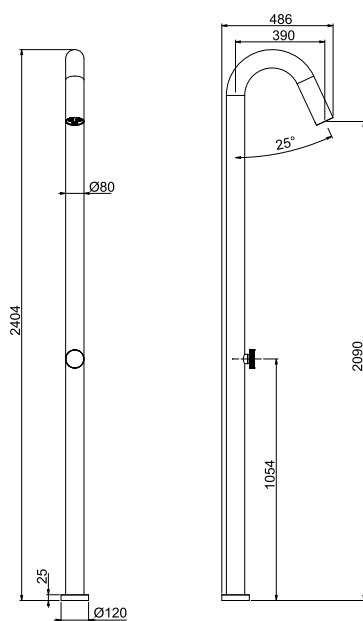

### Colonna in finitura acciaio inox 316

- getto nebulizzato

Stainless steel inox 316 shower column  
• mist jet

Колонна из нержавеющей стали inox 316  
• распыленная струя

DIMENSIONI  
DIMENSIONS/ РАЗМЕРЫ