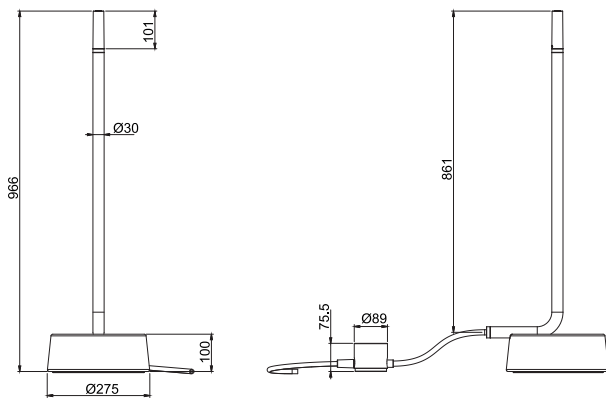

- гибкий шланг белый айвори 5m + 2,5m

**голубой индиго ручной душ freestanding бетонное основание серого цвета**

- гибкий шланг белый айвори 5m + 2,5m

DIMENSIONI  
DIMENSIONS / РАЗМЕРЫ

F5973/1

Doccino freestanding con basamento in cemento