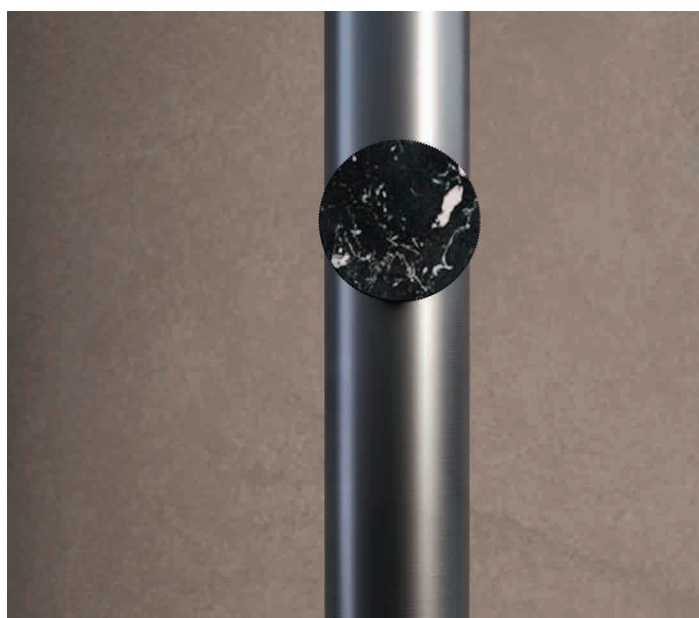

CODICE F3020
CODE/ КОД

CORPO INCASSO DA ORDINARE
SEPARATAMENTE

BUILT-IN PART TO BE ORDERED SEPARATELY

ВНУТРЕННЯЯ ЧАСТЬ ЗАКАЗЫВАЕТСЯ
ОТДЕЛЬНО