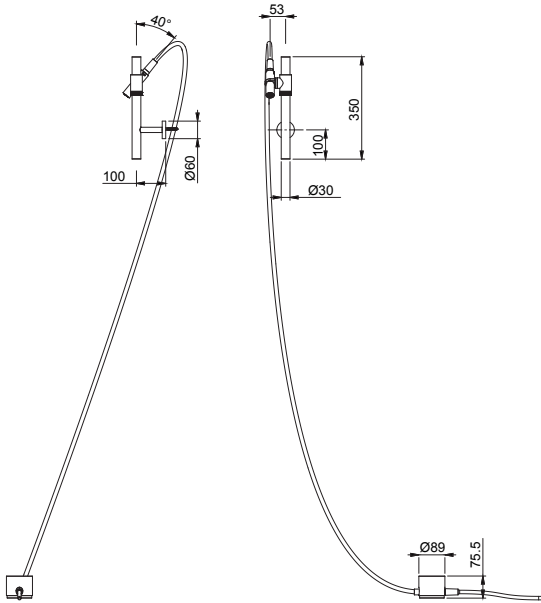

DIMENSIONI
DIMENSIONS/ РАЗМЕРЫ