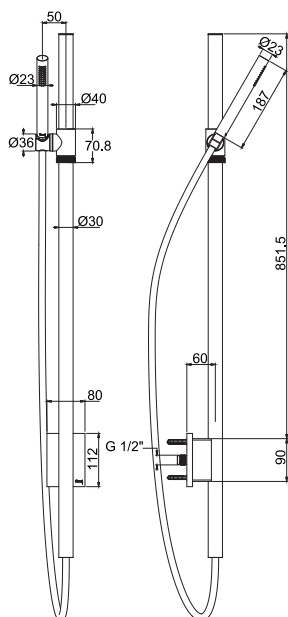

- flessibile 5m + 5m bianco avorio

Indigo blue Outdoor sliding rail

- Ivory white flexible hose 5m + 5m

душевая штанга, цвет голубой индиго

- гибкий шланг белый айвори 5m + 5m

DIMENSIONI  
DIMENSIONS / РАЗМЕРЫ