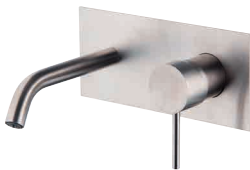

Miscelatore lavabo a parete

- scarico click clack in acciaio inox 1"1/4
- corpo incasso da ordinare separatamente F3600W

Wall mounted wash basin mixer

- 1"1/4 stainless steel click clack waste
- built-in part to be ordered separately F3600W

Смеситель для раковины для настенного монтажа

- донный клапан click-clack 1"1/4 из нержавеющей стали
- внутренняя часть заказывается отдельно F3600W

CODICE F3081WX8 __
CODE/ КОД F3081WLX8 __